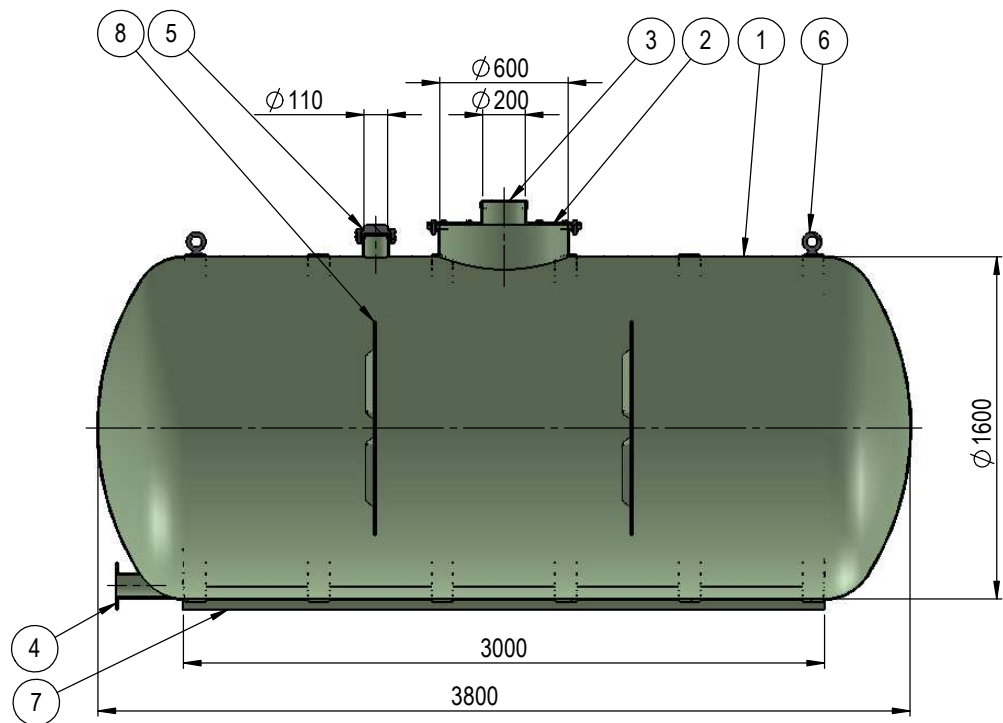

A - A

Osa	Detail	Kirjeldus	Std. kogus	Märkida vajadus
1	Mahuti kest	klaasplast, $\varnothing$ 1600 x 3800	1	
2	Hoolduskaev	$\varnothing$ 600	1	
3	Täiteava	$\varnothing$ 200	1	
4	Väljundtoru	klaasplast, 2-4" flants	1	
5	Ventilatsioonitoru	$\varnothing$ 110	1	
6	Tõstekonksud	AISI 304	2	
7	Tugijalg	klaasplast	2	
8	Vahesein	klaasplast	2	
 Mass		Kuupäev 14.01.2021	Joonestas E. Väljaots	
			Joonise nr. KVM.07.01	
		<b>Klaasplast OÜ</b> reg.kood: 11862070 tel: +372 5691 1914 info@mahuti.ee www.mahuti.ee	Nimetus <b>7 m<sup>3</sup> veemahuti</b>	
Leht	Mõõt	Toote tähis		
1/1	1:30	VM7		