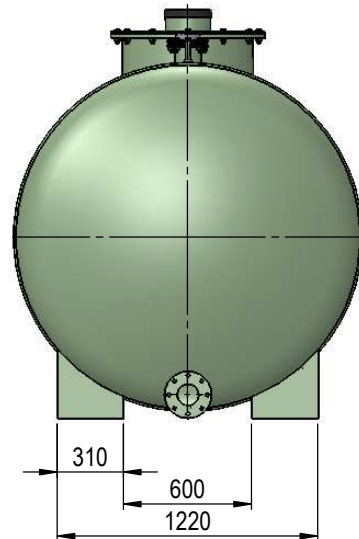

A - A

Osa	Detail	Kirjeldus	Std. kogus	Märkida vajadus
1	Mahuti kest	klaasplast, $\varnothing$ 1600 x 3800	1	
2	Hoolduskaev	$\varnothing$ 600	1	
3	Täiteava	$\varnothing$ 200	1	
4	Väljundtoru	klaasplast, 2-4" flants	1	
5	Ventilatsioonitoru	$\varnothing$ 110	1	
6	Tõstekonksud	AISI 304	2	
7	Tugijalg	klaasplast	2	
8	Vahesein	klaasplast	2	
 Mass		Kuupäev 14.01.2021	Joonestas E. Väljaots	
			Joonise nr. KVM.07.01	
		<b>Klaasplast OÜ</b> reg.kood: 11862070 tel: +372 5691 1914 info@mahuti.ee www.mahuti.ee	Nimetus <b>7 m<sup>3</sup> veemahuti</b>	
Leht	Mõõt	Toote tähis		
1/1	1:30	VM7		