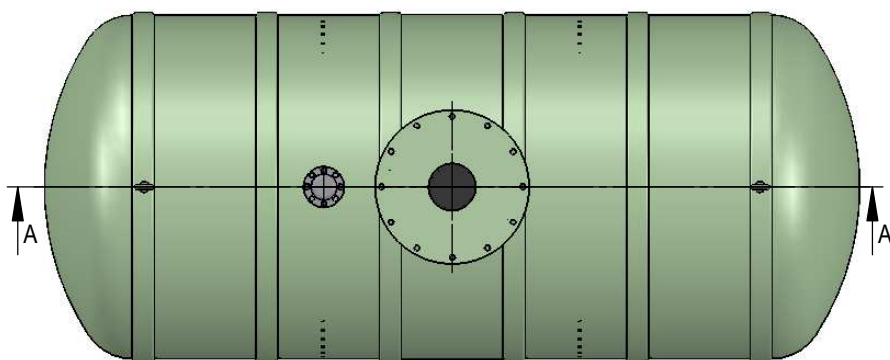

A - A

Osa	Detail	Kirjeldus	Std. kogus	Märkida vajadus
1	Mahuti kest	klaasplast, $\varnothing$ 1600 x 3800	1	
2	Hoolduskaev	$\varnothing$ 600	1	
3	Täiteava	$\varnothing$ 200	1	
4	Väljundtoru	klaasplast, 2-4" flants	1	
5	Ventilatsioonitoru	$\varnothing$ 110	1	
6	Tõstekonksud	AISI 304	2	
7	Tugijalg	klaasplast	2	
8	Vahesein	klaasplast	2	
 Mass		Kuupäev 14.01.2021	Joonestas E. Väljaots	
			Joonise nr. KVM.07.01	
		<b>Klaasplast OÜ</b> reg.kood: 11862070 tel: +372 5691 1914 info@mahuti.ee www.mahuti.ee	Nimetus <b>7 m<sup>3</sup> veemahuti</b>	
Leht	Mõõt	Toote tähis		
1/1	1:30	VM7		