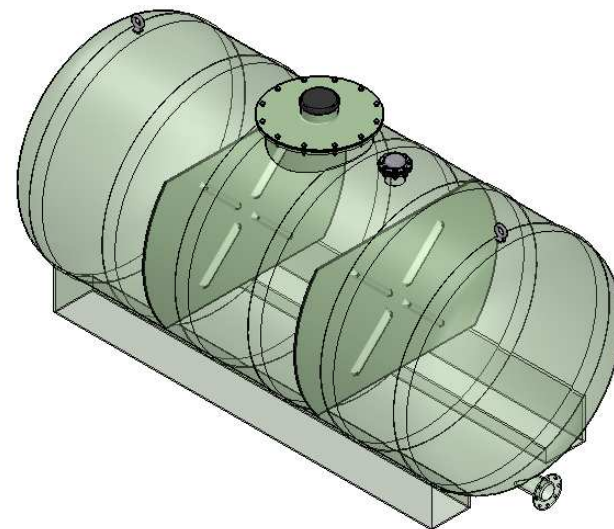

A - A

Osa	Detail	Kirjeldus	Std. kogus	Märkida vajadus
1	Mahuti kest	klaasplast, $\varnothing$ 1600 x 3800	1	
2	Hoolduskaev	$\varnothing$ 600	1	
3	Täiteava	$\varnothing$ 200	1	
4	Väljundtoru	klaasplast, 2-4" flants	1	
5	Ventilatsioonitoru	$\varnothing$ 110	1	
6	Tõstekonksud	AISI 304	2	
7	Tugijalg	klaasplast	2	
8	Vahesein	klaasplast	2	
 Mass		Kuupäev 14.01.2021	Joonestas E. Väljaots	
			Joonise nr. KVM.07.01	
		<b>Klaasplast OÜ</b> reg.kood: 11862070 tel: +372 5691 1914 info@mahuti.ee www.mahuti.ee	Nimetus <b>7 m<sup>3</sup> veemahuti</b>	
Leht	Mõõt	Toote tähis		
1/1	1:30	VM7		